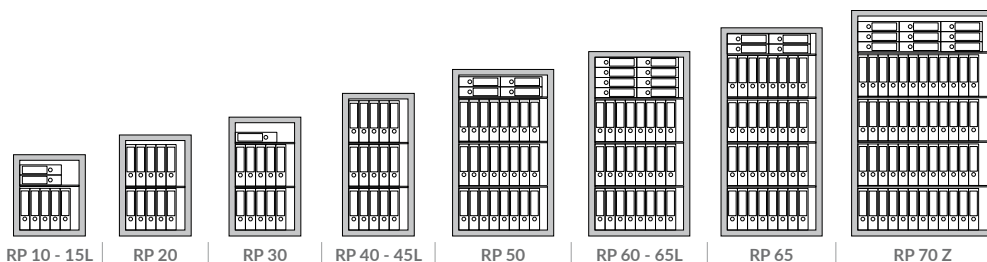

- Der Wertschutzschrank RP nach EN 1143-1 Grad III mit geringen Wandstärken und volumenoptimierten und kos-tenbewussten Nutzungsmöglichkeiten ist der ideale Schrank für gewerbliche Nutzungen. Zur Sicherung hoher Bargeldmengen
- Sichere 3-seitige Verriegelung durch massive Schließbolzen und starre Hintergreifprofile an der Bandseite
- Serienmäßig mit Bohrungen im Boden zur Verankerung vorbereitet, inkl. Verankerungsmaterial
- 76 mm vorstehendes Bedienelement

- La serie de cajas fuertes RP está certificada según la norma europea EN 1143-1 en el nivel III. Ideal para el almacenamiento de grandes cantidades de dinero y para el almacenamiento de cajas de seguridad.
- Indicado principalmente para uso profesional.
- Cierre sólido en tres lados con pernos móviles y fijados en el lado de la bisagra
- Provista de serie con orificios en la base para su fijación al suelo (material de fijación incluido)
- Saliente maneta: 76 mm