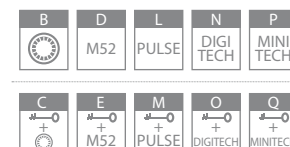

VARIANTI SERRATURE · OPTIONAL LOCKS · VARIANTE DE SERRURAS · SCHLOSSVARIANTEN · CERRADURAS OPCIONALES

ACCESSORI · ACCESSORIES · ACCESSOIRES · ZUBEHÖR · ACCESORIOS

- Ripiano supplementare · Additional Shelf · Tablette supplémentaire · Zusätzlicher Fachboden · Estante adicional
- Ripiano estraibile · Pull out Shelf · Tablette coulissante · Ausziehbarer Fachboden · Estante estraible
- Telaio estraibile per cartelle sospese · Pull-out suspension file · Tablette pour dossier suspendu · Ausziehbare Hängeregistratur · Marco estraibile para colgar carpetas.
- Cassetto estraibile · Pull-out drawer · Tiroir · Tablar ausziehbar · Estante extraible
- Tesoretto interno H=200 Inner box H=200 · Coffre intérieur H=200 · Innentresor H=200 · Cajones de seguridad A=200