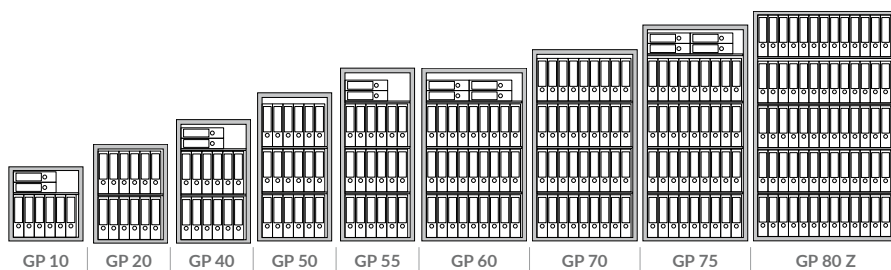

Model	Code	Lock	Dimensions (mm)	Weight (Kg)	Height (Lt)	Depth (mm)	Doors
GP 10/C	003830-60000	C	600 × 600 × 500	190	103	1	1
GP 20/C	003840-60000	C	800 × 600 × 500	230	142	2	2
GP 40/C	003850-60000	C	1000 × 600 × 500	310	180	2	2
GP 50/C	003860-60000	C	1200 × 600 × 500	330	219	2	2
GP 55/C	003861-60000	C	1400 × 600 × 550	430	293	3	3
GP 60/C	003870-60000	C	1400 × 850 × 550	510	431	3	3
GP 70/C	003880-60000	C	1550 × 850 × 550	580	479	3	3
GP 75/C	003881-60000	C	1750 × 850 × 550	680	544	4	4
GP 80 Z/C*	003890-60000	C	1900 × 1200 × 550	829	859	4	4

*Due battenti · Two doors · Deux portes · Zwei Türen · Dos puertas

VARIANTI SERRATURE · OPTIONAL LOCKS · VARIANTE DE SERRURAS · SCHLOSSVARIANTEN · CERRADURAS OPCIONALES

ACCESSORI · ACCESSORIES · ACCESSOIRES · ZUBEHÖR · ACCESORIOS

- Ripiano supplementare · Additional Shelf · Tablette supplémentaire · Zusätzlicher Fachboden · Estante adicional
- Ripiano estraibile · Pull out Shelf · Tablette coulissante · Ausziehbarer Fachboden · Estante estraible
- Telaio estraibile per cartelle sospese · Pull-out suspension file · Tablette pour dossier suspendu · Ausziehbare Hängeregistratur · Marco estraibile para colgar carpetas.
- Cassetto estraibile · Pull-out drawer · Tiroir · Tablar ausziehbar · Estante extraible
- Tesoretto interno H=200 Inner box H=200 · Coffre intérieur H=200 · Innentresor H=200 · Cajones de seguridad A=200