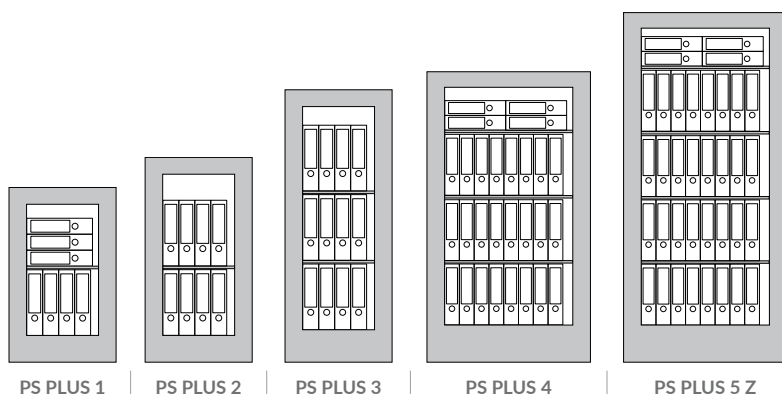

VARIANTI SERRATURE - OPTIONAL LOCKS - VARIANTE DE SERRURES - SCHLOSSVARIANTEN - CERRADURAS OPCIONALES

ACCESSORI - ACCESSORIES - ACCESSOIRES - ZUBEHÖR - ACCESORIOS

- Ripiano supplementare - Additional Shelf - Tablette supplémentaire - Zusätzlicher Fachboden - Estante adicional
- Tesoretto interno H=175 Inner box H=175 - Coffre intérieur H=175 - Innentresor H=175 - Cajones de seguridad A=175
- Tesoretto interno H=180 Inner box H=180 - Coffre intérieur H=180 - Innentresor H=180 - Cajones de seguridad A=180
- Ripiano estraibile - Pull out Shelf - Tablette coulissante - Ausziehbarer Fachboden - Estante estraibile
- Telaio estraibile per cartelle sospese - Pull-out suspension file - Tablette pour dossier suspendu - Ausziehbarer Hängeregistratur - Marco estraibile para colgar carpetas.
- Cassetto estraibile - Pull-out drawer - Tiroir - Tablar ausziehbar - Estante estraibile

Code	Model	Class	Dimensions (mm)	Weight (Kg)	Volume (L)	Shelves	Fire Rating
004710-00000	PS PLUS 1/C	C	930 x 570 x 658	698 x 383 x 427	Kg 279 L 114	1	120'
004715-00000	PS PLUS 2/C	C	1090 x 570 x 658	858 x 383 x 427	Kg 313 L 140	1	120'
004720-00000	PS PLUS 3/C	C	1450 x 570 x 658	1188 x 383 x 427	Kg 375 L 194	2	120'
004725-00000	PS PLUS 4/C	C	1670 x 940 x 681	1367 x 737 x 453	Kg 648 L 456	3	120'
004730-00000	PS PLUS 5/C	C	2010 x 940 x 681	1707 x 724 x 453	Kg 790 L 560	4	120'